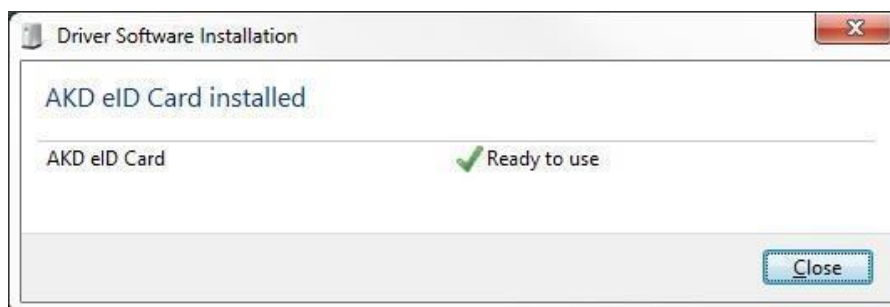

Postupak tipične instalacije opisan je preko sljedećih koraka:

1.2.1 Pročitati i potvrditi ugovor o licenci s krajnjim korisnikom (EULA) ([slika 1.4](#))

Slika 1.4 EULA tekst

1.2.2 Prihvatanjem EULA-e započinje proces instalacije ([slika 1.5](#))

Slika 1.5 Proces instalacije

1.2.3 U prozoru za instalaciju eID Mini Driver-a kliknite na gumb Install ([slika 1.6](#))

Slika 1.6 Instalacija Mini Driver-a

1.2.4 Nakon instalacije driver-a kliknite na gumb Završi ([slika 1.7](#))

Slika 1.7 Proces instalacije komponenti završen

1.2.5 Umetnite elektroničku osobnu iskaznicu u čitač, te sačekajte instalaciju *drivera*. Za vrijeme instalacije moguće je kliknuti na statusnu poruku koja prikazuje proces instalacije. Nakon uspješne instalacije sustav će prepoznati Vašu elektroničku osobnu iskaznicu te će prikazati status *AKD eID Card installed* kao na sljedećoj slici: