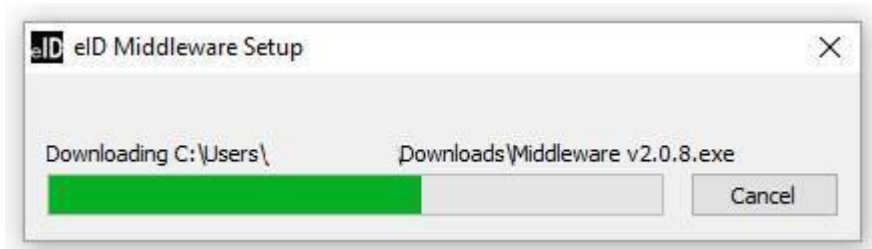

Pokretanjem Middleware instalacijskog paketa, sustav provjerava postoji li novija verzija softvera, čija je instalacija automatski ponuđena.

Slika 1 Provjera verzije softvera

Ukoliko je pronađena novija verzija, prikazuje se sljedeći ekran:

Slika 1.1 Odabir instalacije nove verzije softvera

Potvrđivanjem, sustav instalira aktualnu verziju softvera,

Slika 1.2 Instalacija nove verzije softvera

1.1 Izbor vrste instalacije

eOI Middleware instalacijski paket nudi dvije vrste instalacije: